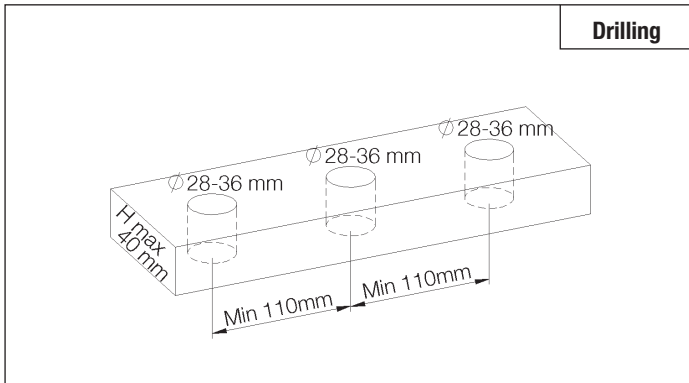

ASSEMBLY MANUAL

Collection : DYNAMIC

Ref. : 4027.--.49

Batterie de lavabo 3 trous, bec 165mm, avec vidage push-up
3-gats wastafelmengkraan, uitloop 165mm, met push-up legiging
3-hole washbasing mixer, spout 165mm, with push-up waste

Installation steps