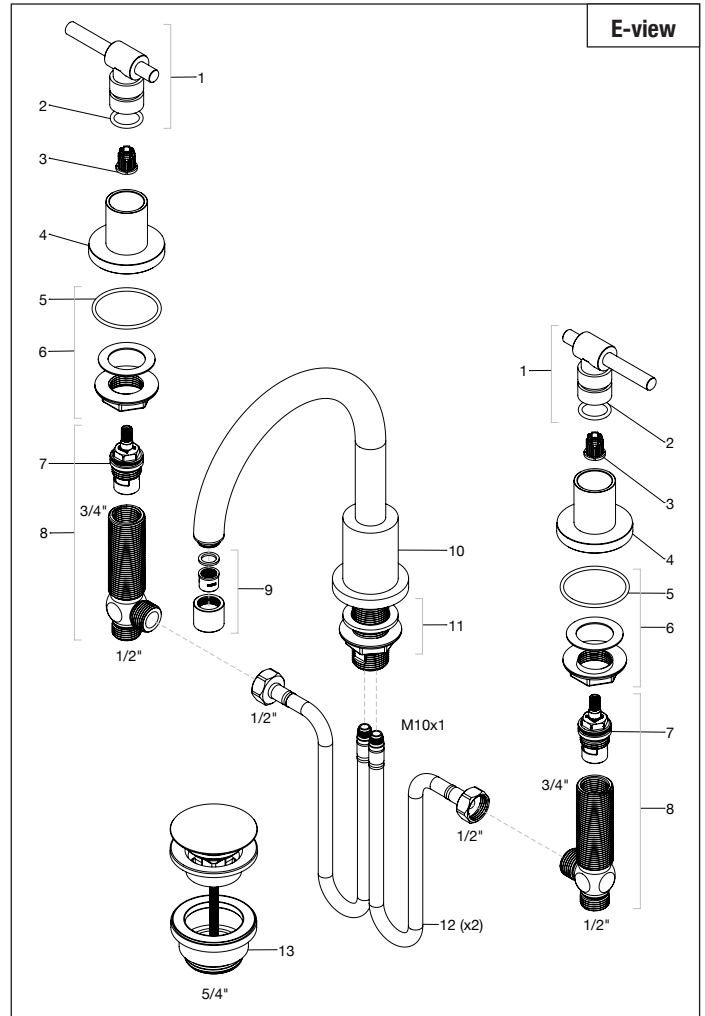

ASSEMBLY MANUAL

Collection : DYNAMIC

Ref. : 4027.--.49

Batterie de lavabo 3 trous, bec 165mm, avec vidage push-up
3-gats wastafelmengkraan, uitloop 165mm, met push-up legiging
3-hole washbasing mixer, spout 165mm, with push-up waste

Installation steps